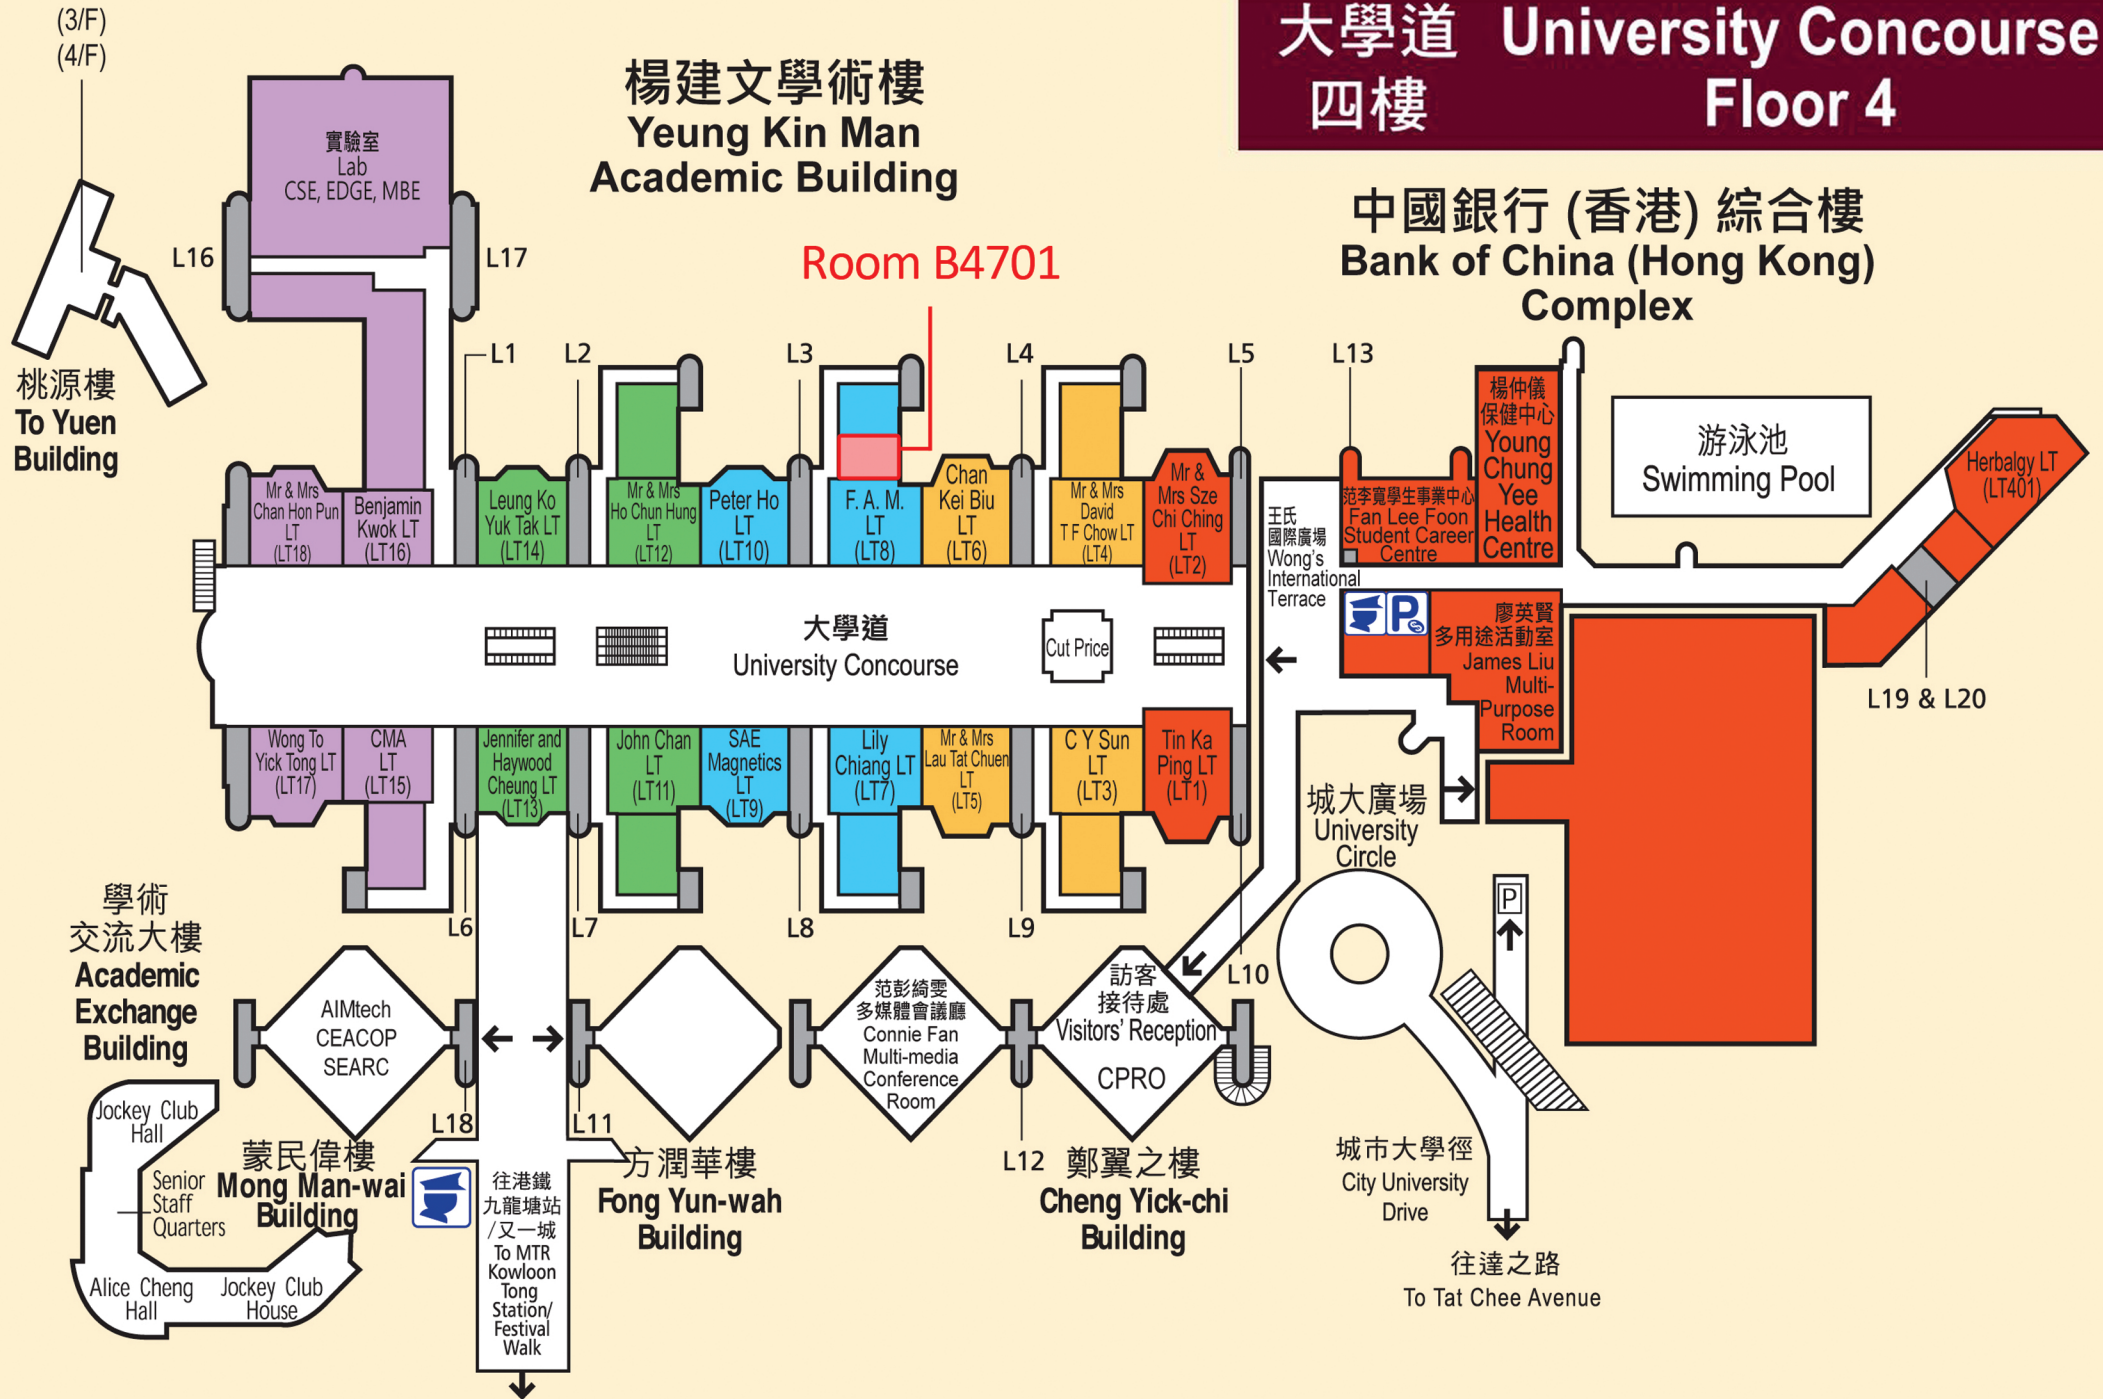

大學道 University Concourse 四樓 Floor 4

楊建文學術樓 Yeung Kin Man Academic Building

Room B4701

中國銀行 (香港) 綜合樓 Bank of China (Hong Kong) Complex

(3/F)
(4/F)

桃源樓
To Yuen
Building

學術
交流大樓
Academic
Exchange
Building

蒙民偉樓
Mong Man-wai
Building

方潤華樓
Fong Yun-wah
Building

鄭翼之樓
Cheng Yick-chi
Building

城市大學徑
City University
Drive

往達之路
To Tat Chee Avenue

實驗室
Lab
CSE, EDGE, MBE

L16

L17

L1

L2

L3

L4

L5

L13

Mr & Mrs
Chan Hon Pun
LT
(LT18)

Benjamin
Kwok LT
(LT16)

Leung Ko
Yuk Tak LT
(LT14)

Mr & Mrs
Ho Chun Hung
LT
(LT12)

Peter Ho
LT
(LT10)

F. A. M.
LT
(LT8)

Chan
Kei Biu
LT
(LT6)

Mr & Mrs
David
T F Chow LT
(LT4)

Mr &
Mrs Sze
Chi Ching
LT
(LT2)

范李寬學生事業中心
Fan Lee Foon
Student Career
Centre

楊仲儀
保健中心
Young
Chung
Yee
Health
Centre

游泳池
Swimming Pool

Herbalgy LT
(LT401)

L19 & L20

大學道
University Concourse

Cut Price

王氏
國際廣場
Wong's
International
Terrace

廖英賢
多用途活動室
James Liu
Multi-
Purpose
Room

城大廣場
University
Circle

AIMtech
CEACOP
SEARC

AIMtech
CEACOP
SEARC

范彭綺雯
多媒體會議廳
Connie Fan
Multi-media
Conference
Room

訪客
接待處
Visitors' Reception
CPRO

Jockey Club
Hall

Senior
Staff
Quarters

Alice Cheng
Hall

Jockey Club
House

往達之路
To Tat Chee Avenue