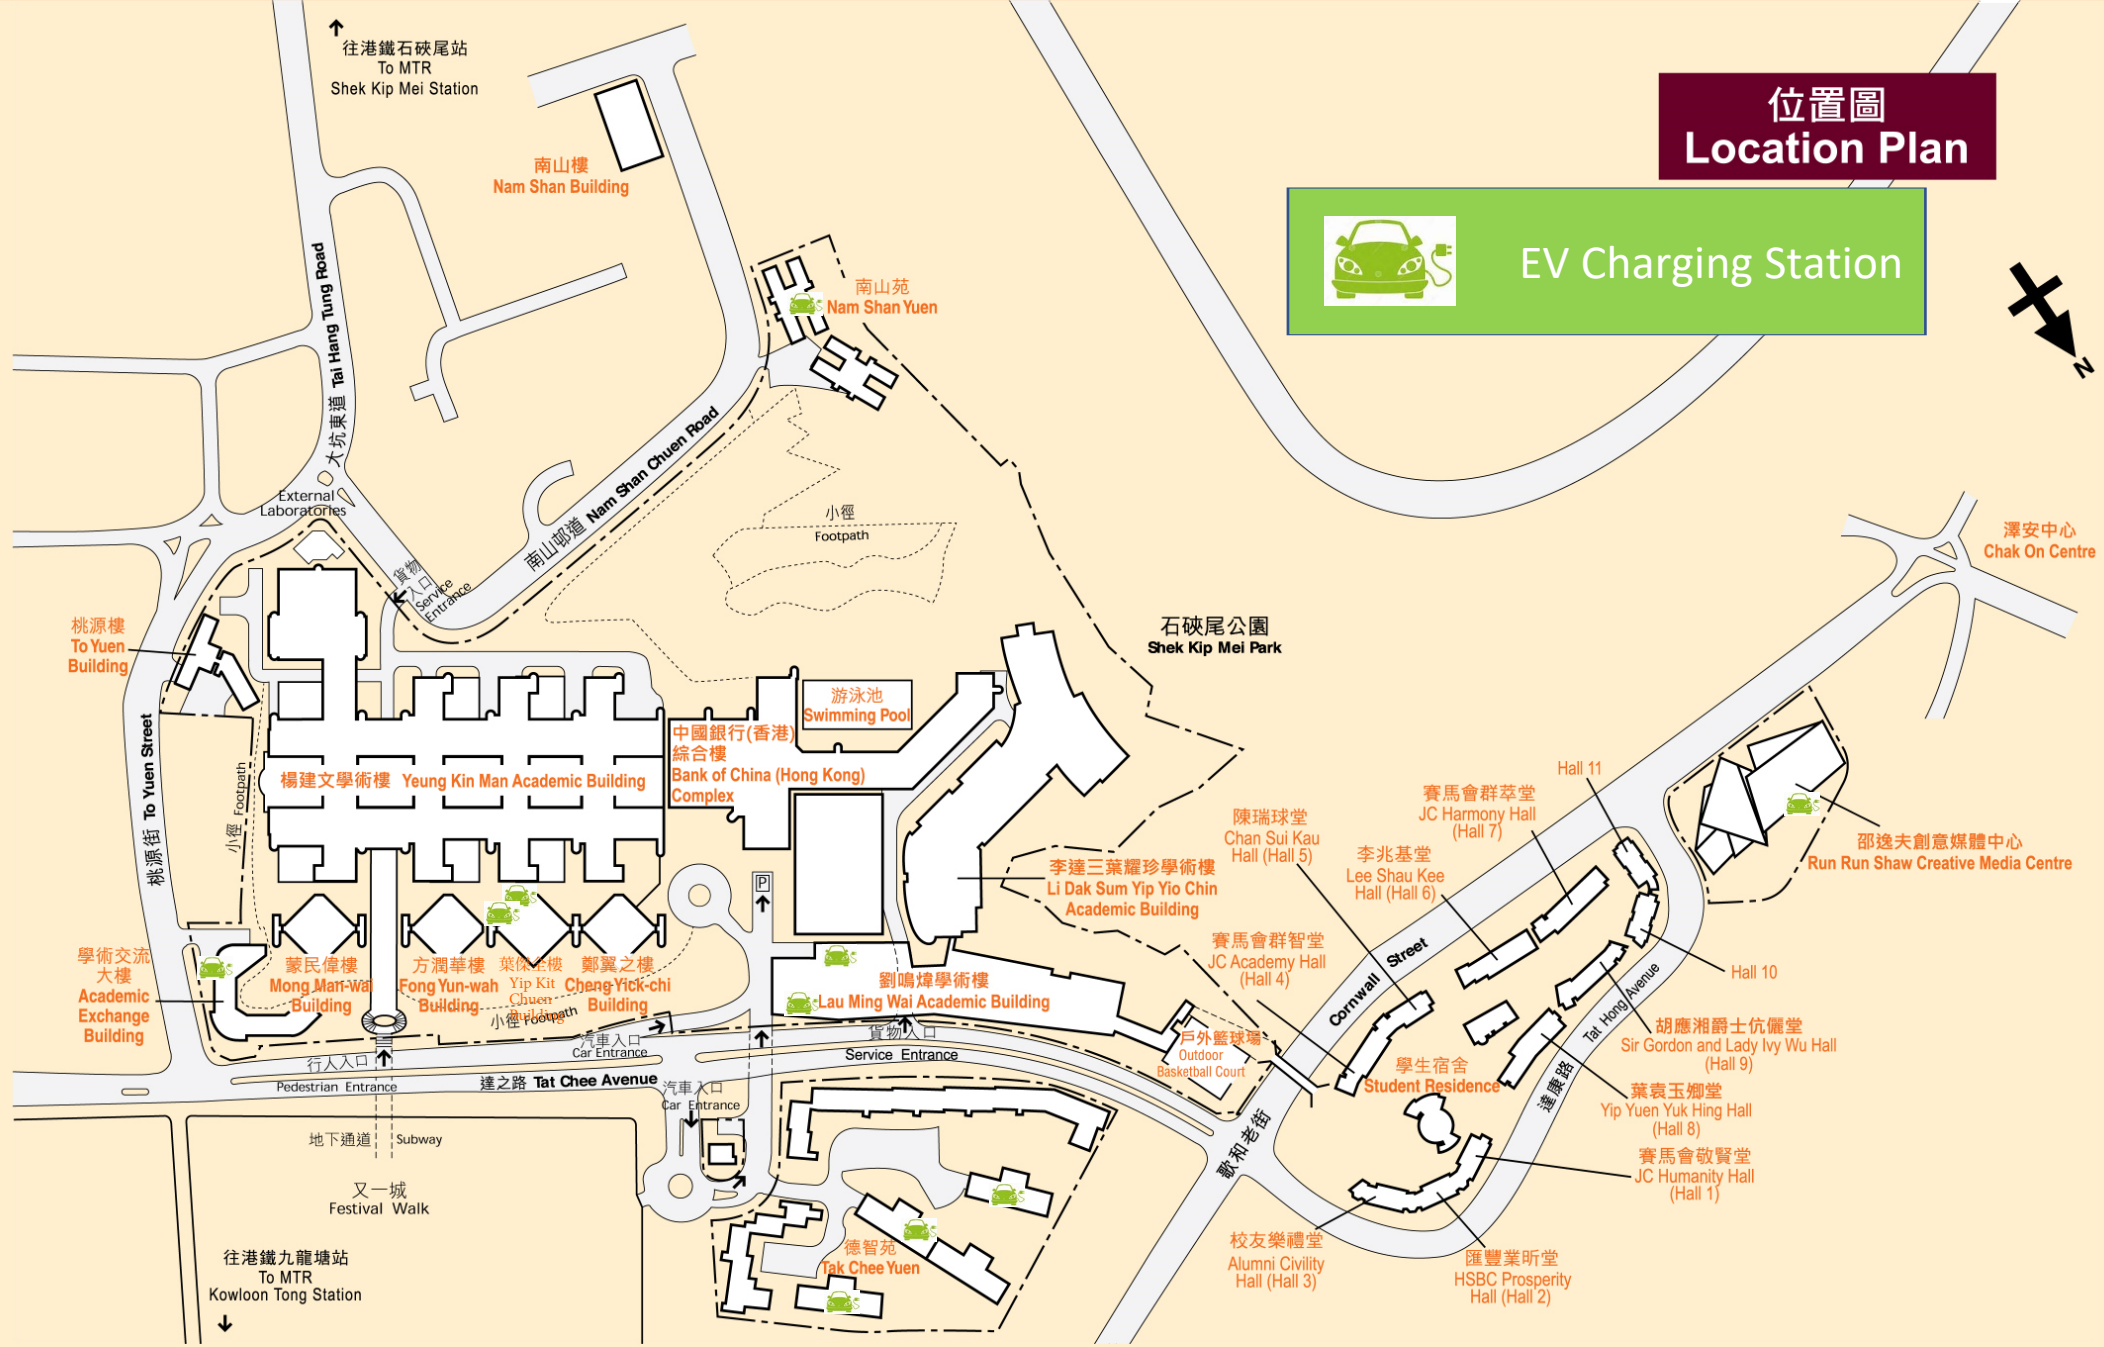

位置圖 Location Plan

EV Charging Station

往港鐵石硤尾站
To MTR
Shek Kip Mei Station

南山樓
Nam Shan Building

南山苑
Nam Shan Yuen

桃源樓
To Yuen Building

楊建文學術樓
Yeung Kin Man Academic Building

中國銀行(香港)
綜合樓
Bank of China (Hong Kong)
Complex

游泳池
Swimming Pool

石硤尾公園
Shek Kip Mei Park

李達三葉羅珍學術樓
Li Dak Sum Yip Yio Chin
Academic Building

陳瑞球堂
Chan Sui Kau
Hall (Hall 5)

李兆基堂
Lee Shau Kee
Hall (Hall 6)

賽馬會群萃堂
JC Harmony Hall
(Hall 7)

邵逸夫創意媒體中心
Run Run Shaw Creative Media Centre

學生宿舍
Student Residence

胡應湘爵士伉儷堂
Sir Gordon and Lady Ivy Wu Hall
(Hall 9)

地下通道
Subway

又一城
Festival Walk

往港鐵九龍塘站
To MTR
Kowloon Tong Station

德智苑
Tak Chee Yuen

校友樂禮堂
Alumni Civility
Hall (Hall 3)

匯豐業昕堂
HSBC Prosperity
Hall (Hall 2)