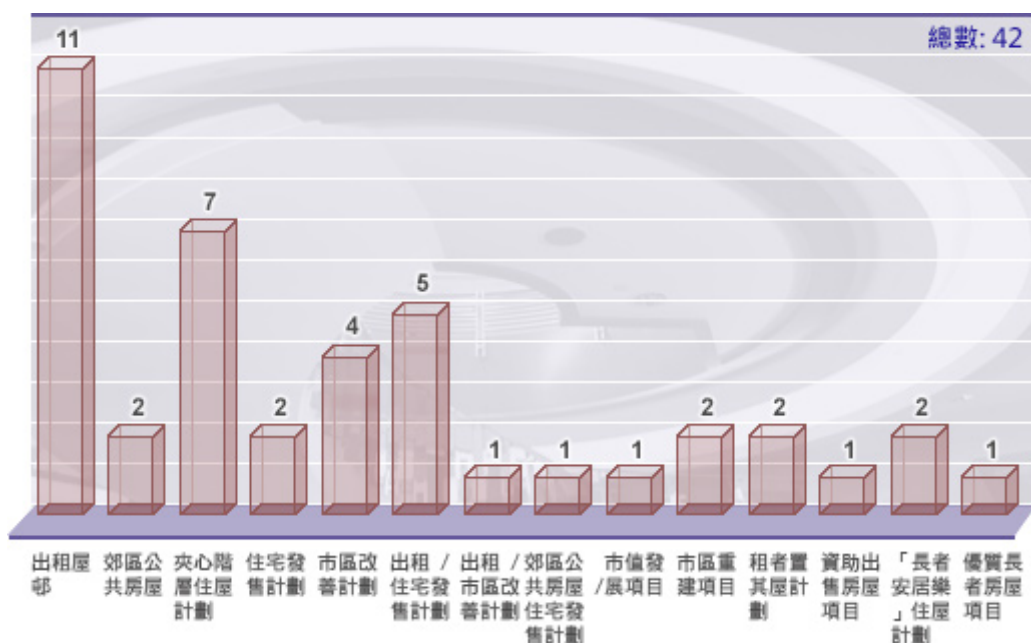

更新日期：2016年9月

[返回頁首](#)

[免責聲明](#) | [版權公告](#) | [私隱政策聲明](#) | [資料公開聲明](#) | [無障礙聲明](#)

[關於我們](#) | [訊息中心](#) | [業務範疇](#) | [資料庫](#) | [聯絡我們](#)